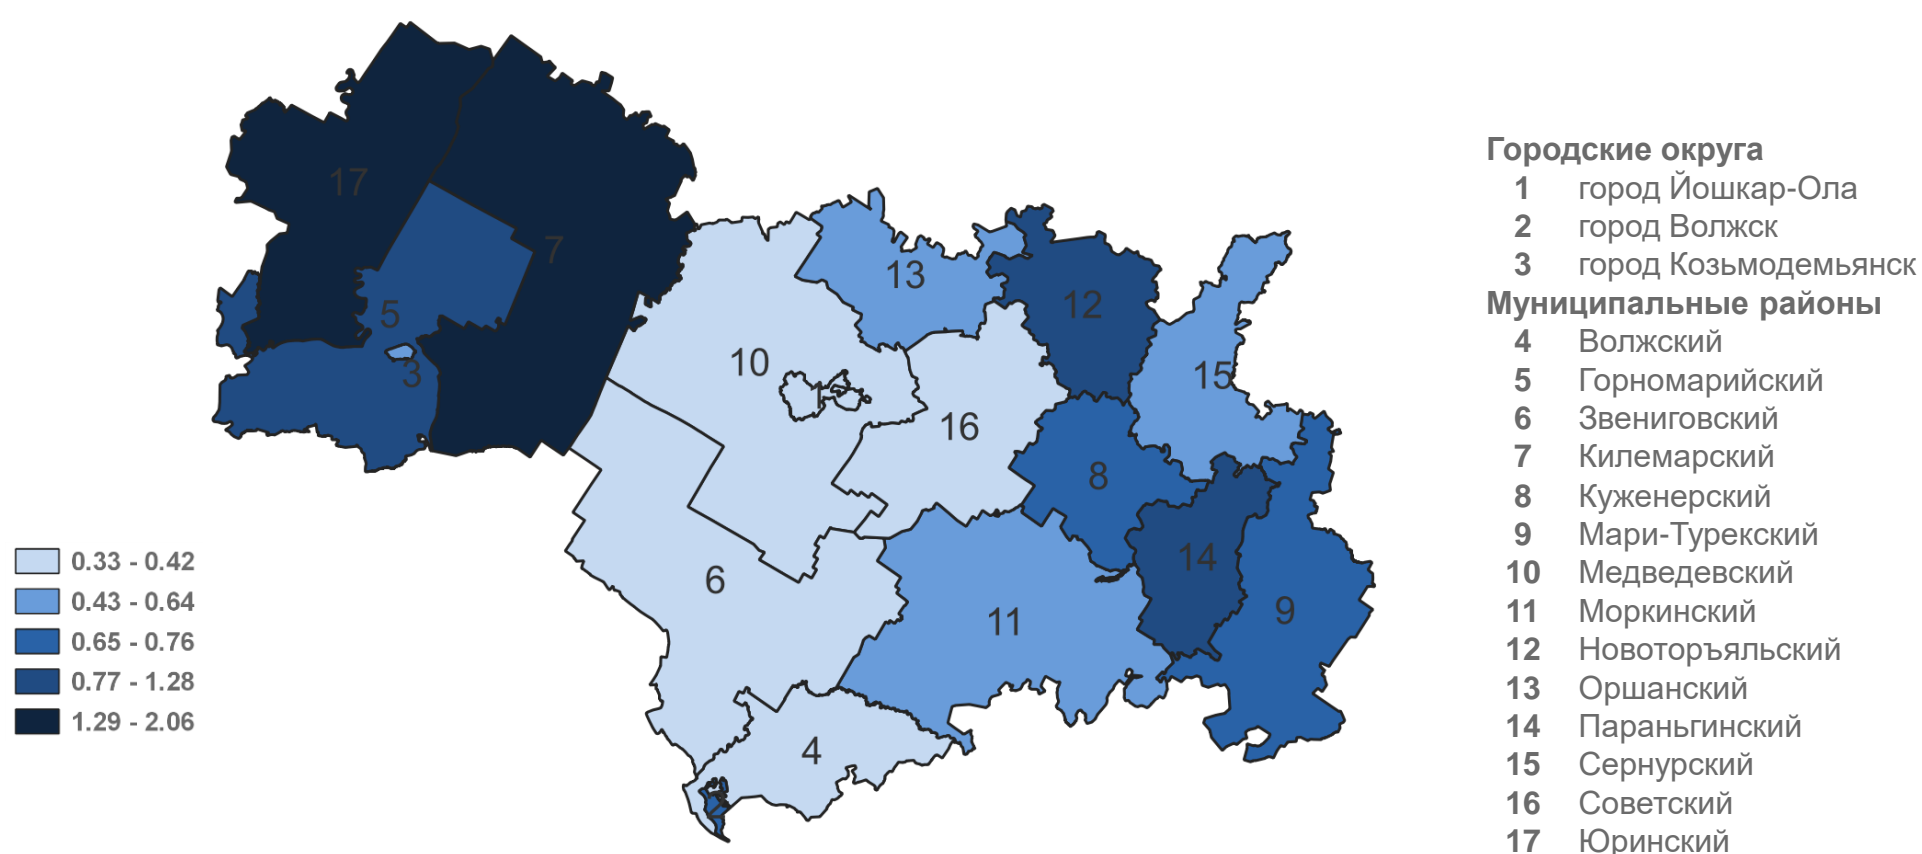

ЗАРЕГИСТРИРОВАННАЯ БЕЗРАБОТИЦА В РЕСПУБЛИКЕ МАРИЙ ЭЛ¹⁾

Численность
безработных
граждан
на конец
ноября 2022 года

1734 человека уменьшилась на **29,0%**
по сравнению
с концом ноября
2021 года

Динамика уровня зарегистрированной безработицы
(на конец месяца, %)

Уровень зарегистрированной безработицы
в разрезе муниципальных образований Республики Марий Эл,
(на конец ноября 2022 г., %)

¹⁾ По данным Департамента труда и занятости населения Республики Марий Эл