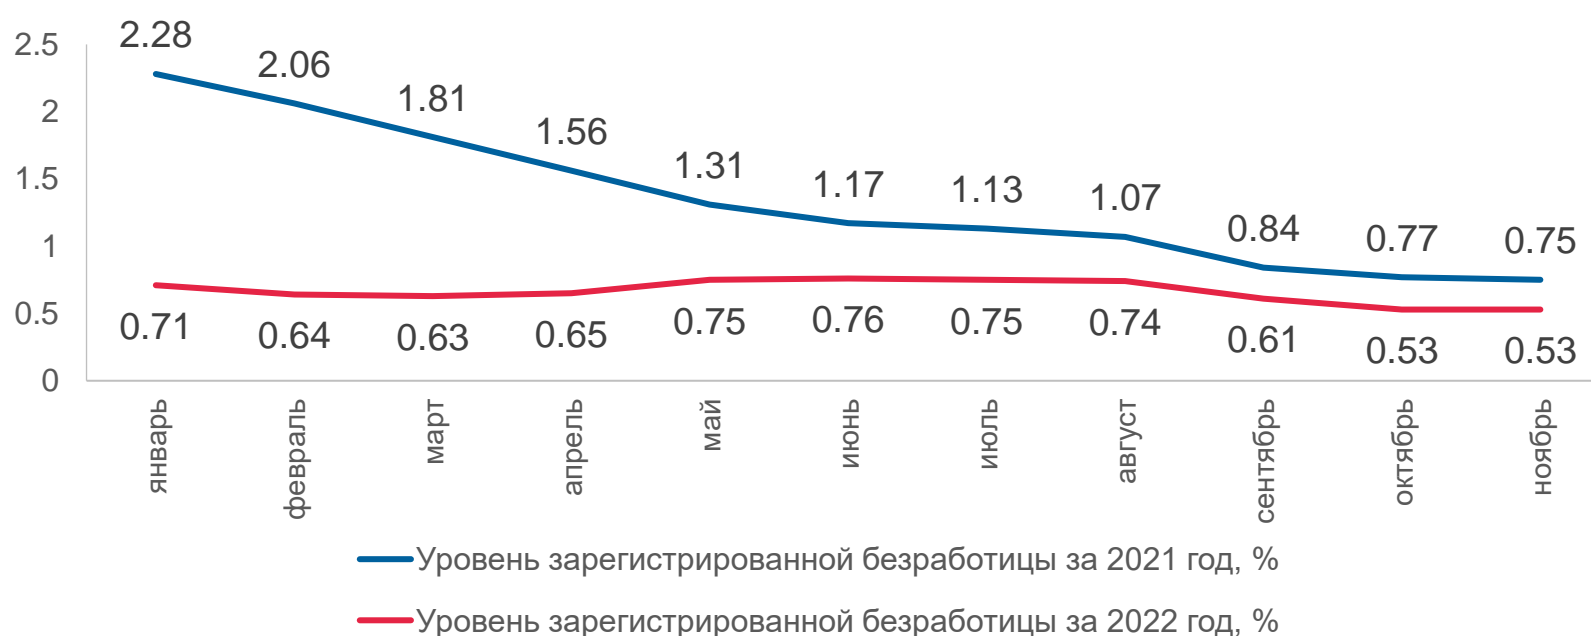

ЗАРЕГИСТРИРОВАННАЯ БЕЗРАБОТИЦА В РЕСПУБЛИКЕ МАРИЙ ЭЛ¹⁾

Численность
безработных
граждан
на конец
ноября 2022 года

1734 человека уменьшилась на **29,0%**
по сравнению
с концом ноября
2021 года

Динамика уровня зарегистрированной безработицы
(на конец месяца, %)